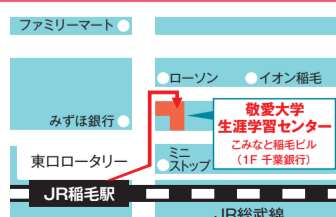

敬愛大学  
生涯学習  
センター

敬愛大学  
稲毛  
キャンパス

講座の詳細情報・お申込は「敬愛大学 生涯学習センター ホームページ」<https://lifelong.u-keiai.ac.jp/>をご覧ください。