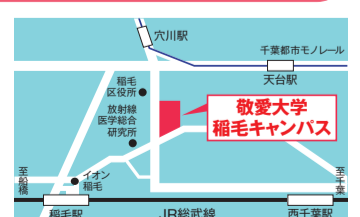

### ご連絡先

お申込み、お問い合わせは、  
敬愛大学生涯学習センターまで

☎0120-077-420

FAX:043-256-3420

メールアドレス:exte\_c@u-keiai.ac.jp

お問い合わせ時間

月～金 10:00～16:30

（土・日・祝日、年末年始休暇を除く）

敬愛大学  
生涯学習  
センター

敬愛大学  
稲毛  
キャンパス

講座の詳細情報・お申込は「敬愛大学 生涯学習センター ホームページ」<https://lifelong.u-keiai.ac.jp/>をご覧ください。