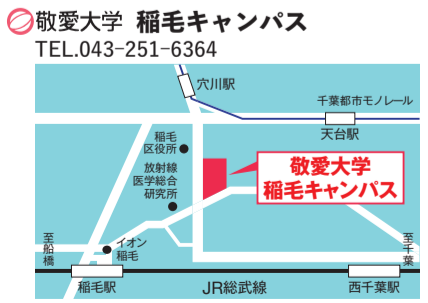

☎0120-077-420

FAX:043-256-3420

メールアドレス:exte\_c@u-keiai.ac.jp

敬愛大学 生涯学習センター  
生涯学習センターは11月末で閉館します。

お問い合わせ時間  
月~金 10:00~16:30  
(土・日・祝日、12/30~1/3を除く)

講座の詳細情報・お申込みは「敬愛大学 生涯学習センター ホームページ」<https://lifelong.u-keiai.ac.jp/>をご覧ください。