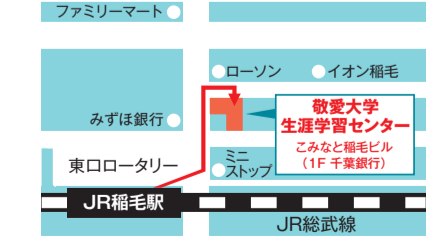

ご案内

お申し込みに関するお願い

- ①お申し込みは、ホームページ、センター窓口、電話、郵便、FAXをご利用ください。
- ②お申し込みは先着順となります。定員になり次第、締め切りとなります。
- ③各講座の締め切り日までに申し込みください。
- ④開講後の講座の変更は、原則お受けできません。
- ⑤お申し込みを取り消したい場合は、速やかにご連絡ください。
- ⑥同時に2講座以上お申し込みをした場合のみ、2講座目以降の受講料が割引となります。
- ⑦各講座の締め切り日以降に受講通知、受講料納付書をお送りします。

受講料に関するお願い

- ①初回授業日の前日までにコンビニエンスストア、電子マネー決済アプリでお支払いください。
  - ②受講生の都合で受講を取りやめる場合、お支払いいただいた受講料は、原則返金いたしません。(やむを得ず返金する場合は、振込手数料は受講生負担となります。)
2. ただし、予定通り講座を開講できない場合は、受講料を返金いたします。

ご連絡先

お申込み、お問い合わせは、敬愛大学生涯学習センターまで

☎0120-077-420

FAX:043-256-3420

メールアドレス:exte_c@u-keiai.ac.jp

敬愛大学 生涯学習センター
生涯学習センターは11月末で閉館します。