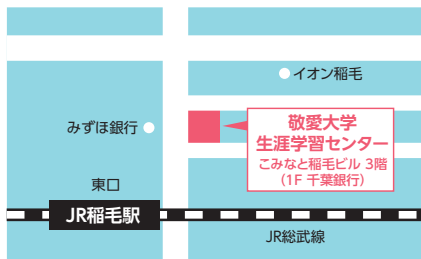

教室アクセス

お申込み、お問い合わせはセンターまで

☎ 0120-077-420 FAX: 043-256-3420

敬愛大学 生涯学習センター

〒263-0043

千葉県稲毛区小仲台2-3-12 こみなと稲毛ビル3階

- JR総武線稲毛駅東口下車徒歩1分
- イオン稲毛向かい
- 敬愛大学生涯学習センターでは新講座の開設を随時Webで紹介しています。

<http://lifelong.u-keiai.ac.jp>

敬愛大学 稲毛キャンパス

〒263-8588 千葉県稲毛区穴川1-5-21

- JR総武線稲毛駅東口下車徒歩10分
またはバス約5分(2番乗り場山王町行・敬愛学園下車)
- 京成みどり台駅下車徒歩15分
モノレール穴川駅徒歩15分
- 駐車場がありませんので公共の交通機関をご利用ください。

問合せ時間

月～金 10:00～17:00 (土・日・祝日、年末年始、お盆期間除く)