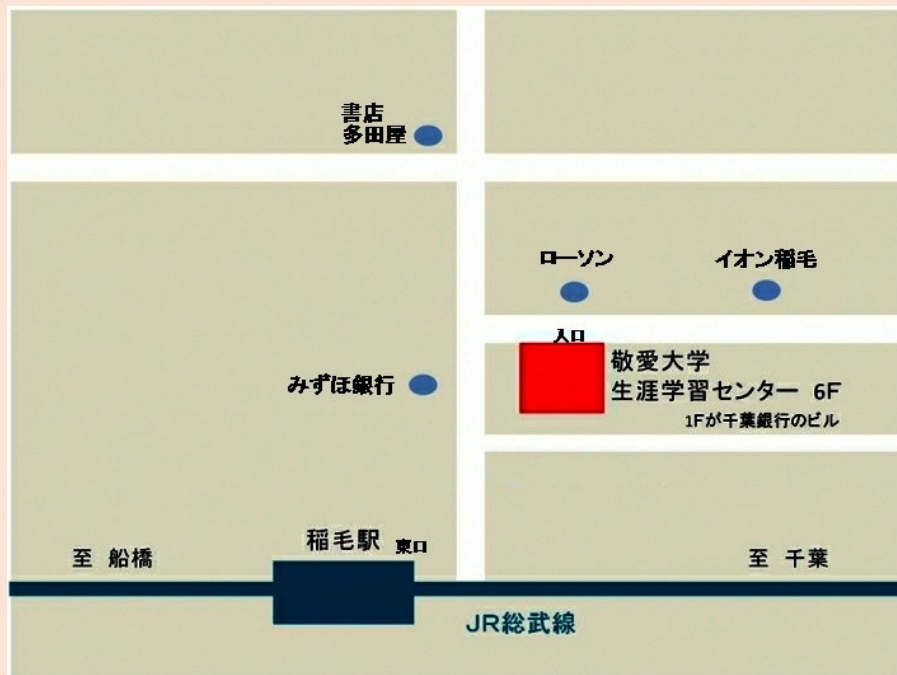

交通アクセス

生涯学習 稲毛駅前センター

住所 〒263-0043 千葉県稲毛区小仲台 2-3-12 こみなと稲毛ビル 601

電話・FAX 043-256-3420 お問い合わせは稲毛駅前センターまで

★ 稲毛駅前センターに駐車場はございませんので、公共の交通機関をご利用ください。

敬愛大学 稲毛キャンパス

住所 〒263-8588 千葉県千葉市稲毛区穴川 1-5-21

東口より徒歩約 13 分 バス約 5 分(2 番乗り場 山王町行き・敬愛学園下車)

★ キャンパス内の駐車場は使用できませんので、公共の交通機関をご利用ください。