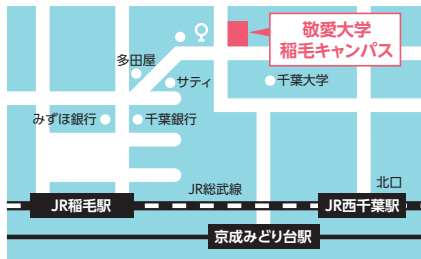

教室アクセス

お申込み、お問い合わせはセンターまで

☎ 0120-077-420 FAX: 043-256-3420

敬愛大学 生涯学習センター

〒263-0043

千葉県稲毛区小仲台2-3-12 こみなと稲毛ビル3階

- JR総武線稲毛駅東口下車徒歩1分
- イオン稲毛向かい
- 敬愛大学生涯学習センターでは新講座の開設を随時Webで紹介しています。

<http://lifelong.u-keiai.ac.jp>

敬愛大学 稲毛キャンパス

〒263-8588 千葉県稲毛区穴川1-5-21

- JR総武線稲毛駅東口下車徒歩10分
またはバス約5分(2番乗り場山王町行・敬愛学園下車)
- 京成みどり台駅下車徒歩15分
モノレール穴川駅徒歩15分
- 駐車場がありませんので公共の交通機関をご利用ください。

問合せ時間

月～金 10:00～17:00 (土・日・祝日、年末年始、お盆期間除く)