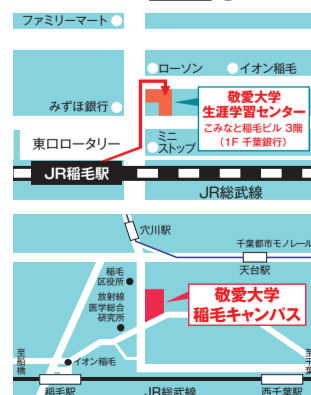

申込方法

- ① ホームページからお申込みください。
 - ② メールアドレスexte_c@u-keiai.ac.jpに下記必要事項を入力しお送りください。
 - ③ はがき、封書、FAXに必要事項を記入し、生涯学習センターへお送りください。
- 必要事項 申込講座 氏名 電話番号 住所
- *詳しくは生涯学習センターにてご相談を承ります。

注意事項

- 新型コロナウイルス感染症やインフルエンザ等の予防のため、手洗いや消毒、検温、マスクの着用にご協力ください。
- 感染拡大等で休講となる場合があります。随時ホームページでお知らせします。
- 同時に2講座以上をお申込みいただいた場合、2講座目以降を1割引でご受講いただけます。

教室アクセス

お申込み、お問い合わせは、生涯学習センターまで

☎0120-077-420 FAX:043-256-3420

敬愛大学

生涯学習センター

〒263-0043 千葉市稲毛区小仲台2-3-12 こみなと稲毛ビル302
● JR総武線稲毛駅東口下車徒歩1分
● イオン稲毛向かい

敬愛大学

稲毛キャンパス